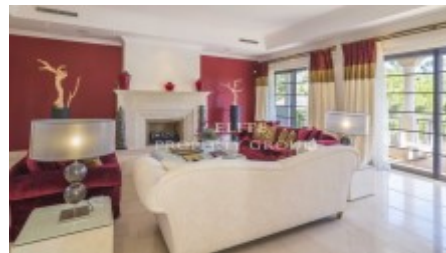

Ref:05255 - Quinta do Lago

Rooms 6 **Bathrooms** 7

House Area 694m2 **Plot Area** 1720m2 **Pool** Yes **Year** -

€ 2.950.000 | £ 2.582.601